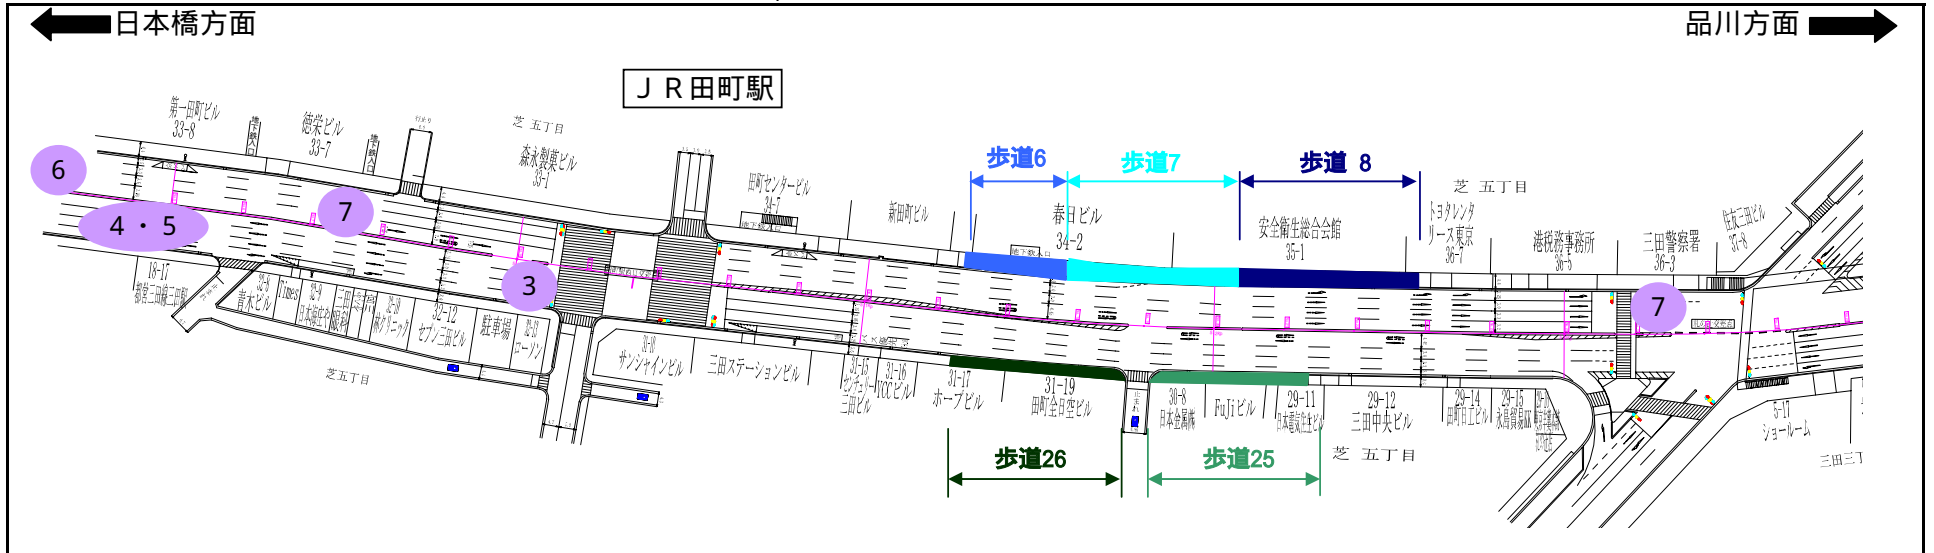

沿道の皆様へ

芝5丁目舗装修繕工事

日頃から皆様の道路工事へのご理解とご協力ありがとうございます。

9月 9日(日)～9月22日(土)の工事予定表を配布致します。工程は天候により多少前後致します。施工にあたりましては、騒音並びに振動を極力抑えて施工を行いますので、ご協力をお願い致します。また、激しい音の出る作業については24:00頃にて終了致します。

歩道部に段差が発生しますので、ご通行時は足下に十分注意して下さい。

工事時間 夜間 21:00～翌朝6:00 (土曜日は20:00～) 工事場所 芝5丁目、三田3丁目(芝5丁目交差点付近～札の辻交差点付近)上下線

マンホールの高さ調整を行います。  
 工事内容 歩道をカラー平板ブロックに直す工事を行います。  
 植栽ブロックの交換工事を行います。

昼間連絡先 03-5484-5967 (熊澤)  
 夜間連絡先 090-3351-0740 (松尾)

問い合わせ : お気づきの点がありましたら右の連絡先までお願いします。(上記の連絡先につながらない場合は03-5484-5967までご連絡下さい。)

工種	施工箇所	作業予定内容	来週の予定							再来週の予定					備考		
			9 (日)	10 (月)	11 (火)	12 (水)	13 (木)	14 (金)	15 (土)	16 (日)	17 (月)	18 (火)	19 (水)	20 (木)		21 (金)	22 (土)
歩道舗装工	下り 歩道6・7・8・9	歩道舗装修理															
	上り 歩道24・25・26・27																
雑工	上下線	マンホール高下げ	休							休							
			日							日							